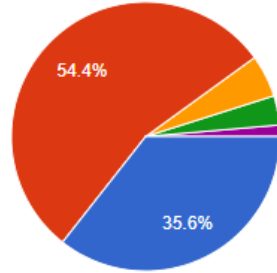

C. Extra Curricular Activities Held Regularly / অতিরিক্ত পাঠ্যক্রমিক কার্যক্রম নিয়মিত অনুষ্ঠিত হয়

[Copy](#)

511 responses

- Strongly Agree / দৃঢ়ভাবে একমত
- Agree / একমত
- Neutral / নিরপেক্ষ
- Disagree / একমত নয়
- Strongly Disagree / দৃঢ়ভাবে একমত নয়

D. College ensures your ward's safety from ragging and harassment / কলেজ আপনার সন্তানের ব্যাগিং এবং হয়রানি থেকে নিরাপত্তা নিশ্চিত করে

[Copy](#)

511 responses

- Strongly Agree / দৃঢ়ভাবে একমত
- Agree / একমত
- Neutral / নিরপেক্ষ
- Disagree / একমত নয়
- Strongly Disagree / দৃঢ়ভাবে একমত নয়