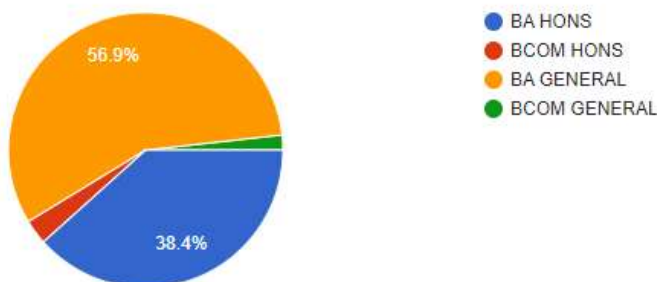

KABI SUKANTA MAHAVIDYALAYA

(Affiliated to the University of Burdwan)

ISO 9001:2015 Certified | Re-accredited by NAAC with 'B'

Bhadreswar, P.O – Angus, Hooghly – 712221, W.B.

Call: 033-2633-6184 | sukantacollege@gmail.com | www.ksmv.ac.in

Ref:.....

Date:.....

Analysis of Parents' Feedback 2022-23

Parents' Feedback Form 2022-2023

B I U ↻ ✕

Kabi Sukanta Mahavidyalaya, Angus, Bhadreswar, Hooghly, West Bengal, 712221

www.ksmv.ac.in

This questionnaire has been designed by the College to seek a feedback from all the stakeholders to strengthen the quality of teaching and learning. Your valuable opinions and suggestions are solicited for further improvement. We have a five point scale evaluation system, namely: (সমস্ত স্টেকহোল্ডারদের কাছ থেকে প্রতিক্রিয়া চাওয়ার জন্য এই প্রশ্নপত্রটি কলেজ দ্বারা ডিজাইন করা হয়েছে শিক্ষাদান এবং শেখার মানকে শক্তিশালী করার জন্য। আরও উন্নতির জন্য আপনার মূল্যবান মতামত এবং পরামর্শ কাম্য। আমরা একটি পাঁচ পয়েন্ট স্কেল মূল্যায়ন সিস্টেম করেছি - যথা :)

1. Strongly Agree/দৃঢ়ভাবে একমত
2. Agree/একমত
3. Neutral/নিরপেক্ষ
4. Disagree/একমত নয়
5. Strongly Disagree/দৃঢ়ভাবে একমত নয়

Programme

511 responses

Copy

PRINCIPAL
KABI SUKANTA MAHAVIDYALAYA
P.O - ANGUS, DIST - HOOGHLY